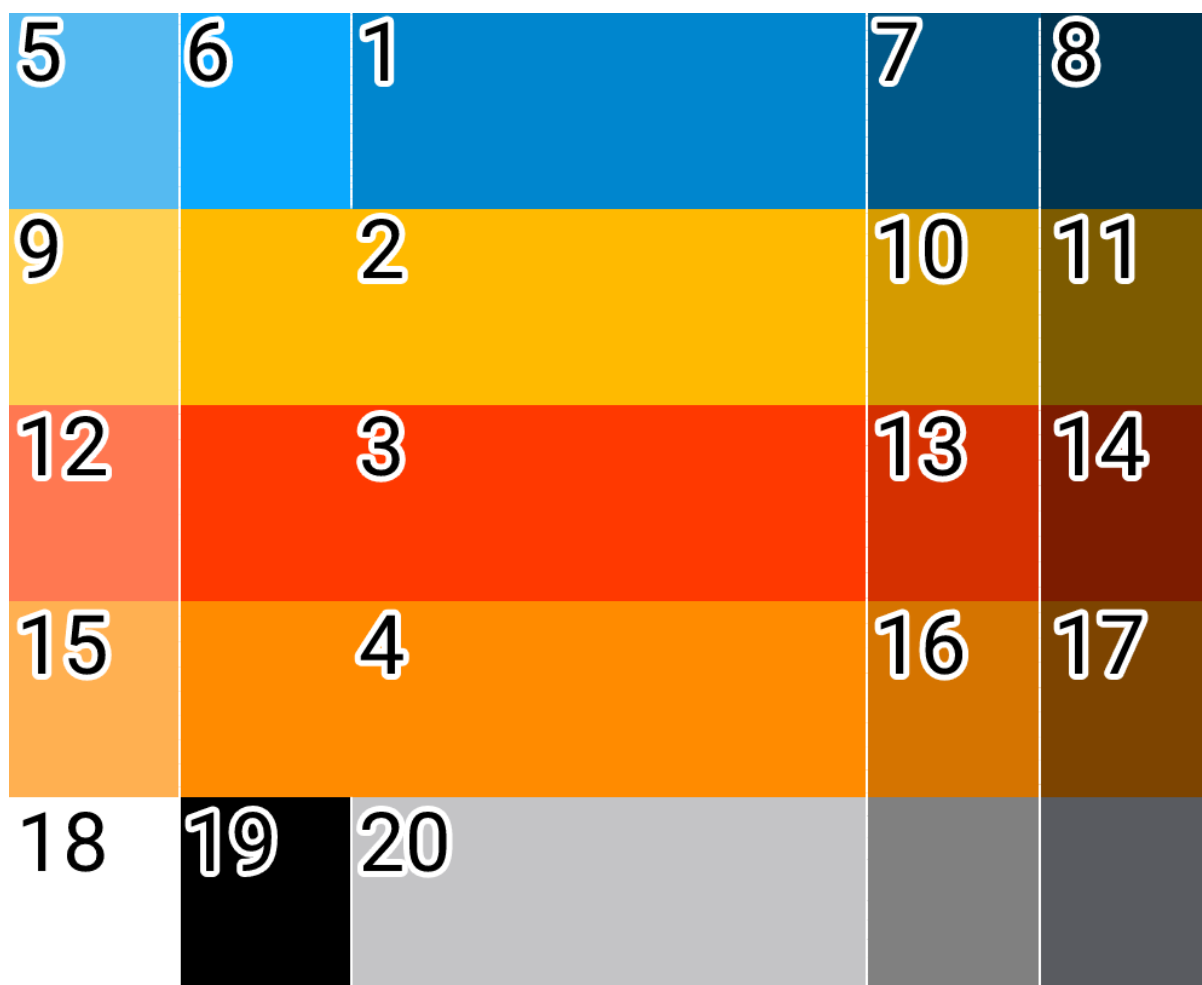

Logos

Couleurs

Le logotype et les couleurs sont disponibles :

- En quadrichromie (CMJN) pour les supports d'impressions
- En RVB pour les supports web, informatiques et vidéos

Les couleurs ont été choisies grâce à l'outil en ligne de Paletton ([Cliquer ici pour accéder à Paletton](#)) avec l'ajout de couleurs neutres.

Schémas de toutes les couleurs

Tableau des Couleurs principales

#	Nom	Couleur	Hex	CMJN en %	RVB
1	Bleu principal		#0086CE	100,35,0,19	0,134,206
2	Jaune principal		#FFBA00	0,27,100,0	255,186,0
3	Rouge principal		#FF3900	0,78,100,0	255, 57,0
4	Orange principal		#FF8B00	0,45,100,0	255,139,0

Tableau des Couleurs secondaires

#	Nom	Couleur	Hex	CMJN en %	RVB
5	Bleu très clair		#55BAF1	65,23,0,5	85,186,241
6	Bleu clair		#0AA9FE	96,33,0,0	10,169,254
7	Bleu foncé		#005888	100,35,0,47	0,88,136
8	Bleu très foncé		#003450	100,35,0,69	0,52,80
9	Jaune clair		#FFD051	0,18,68,0	255,208,81
10	Jaune foncé		#D59B00	0,27,100,16	213,155,0
11	Jaune très foncé		#7D5B00	0,27,100,51	125,91,0
12	Rouge clair		#FF7851	0,53,68,0	255,120,81
13	Rouge foncé		#D53000	0,77,100,16	213,48,0
14	Rouge très foncé		#7D1C00	0,78,100,51	125,28,0
15	Orange clair		#FFB051	0,31,68,0	255,176,81
16	Orange foncé		#D57400	0,46,100,16	213,116,0
17	Orange très foncé		#7D4400	0,46,100,61	125,68,0

Tableau des Couleurs neutres

#	Nom	Couleur	Hex	CMJN en %	RVB
18	Blanc		#FFFFFF	0,0,0,0	255,255,255
19	Noir		#000000	0,0,0,100	0,0,0
20	Gris clair		#C4C4C6	2,1,0,22	196,196,198
21	Gris moyen		#808080	0,0,0,50	128,128,128
22	Gris foncé		#595B60	7,5,0,62	89,91,96